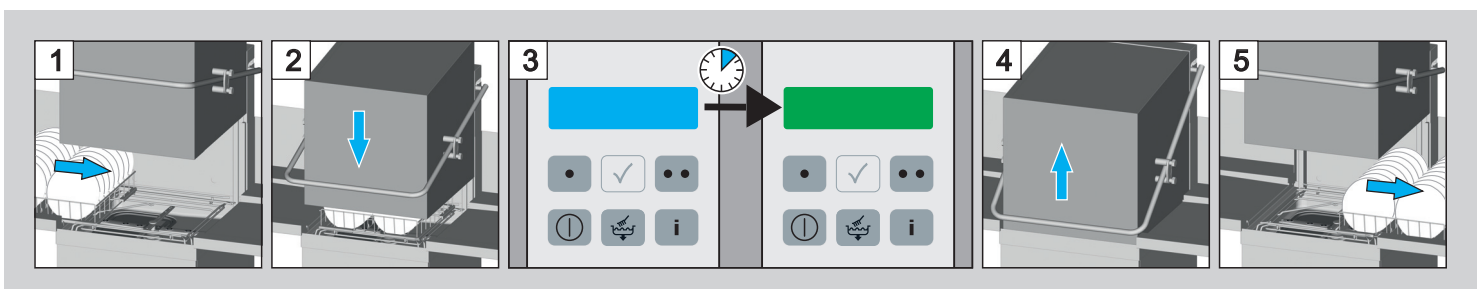

PROGRAMAR SERVICIO

Winterhalter Andina SAS
Calle 98 A 58 - 31, Bogotá
(1) 3819272
info@winterhalter.co
www.winterhalter.co

Antes de encender

Encender

Inicio del ciclo de lavado con arranque automático bajando la cúpula