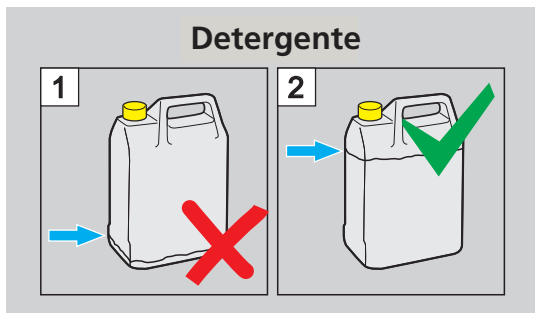

PROGRAMAR SERVICIO

Winterhalter Andina SAS
Calle 98 A 58 - 31, Bogotá
(1) 3819272
info@winterhalter.co
www.winterhalter.co

Antes de encender

Encender

Inicio del ciclo de lavado con arranque automático bajando la cúpula

Apagado y Limpieza

Cambiar los contenedores

Posibles errores y mal funcionamiento

contáctate con servicio técnico escaneando el siguiente código:

¿Necesitas productos químicos?

Te invitamos a visitar nuestra tienda online