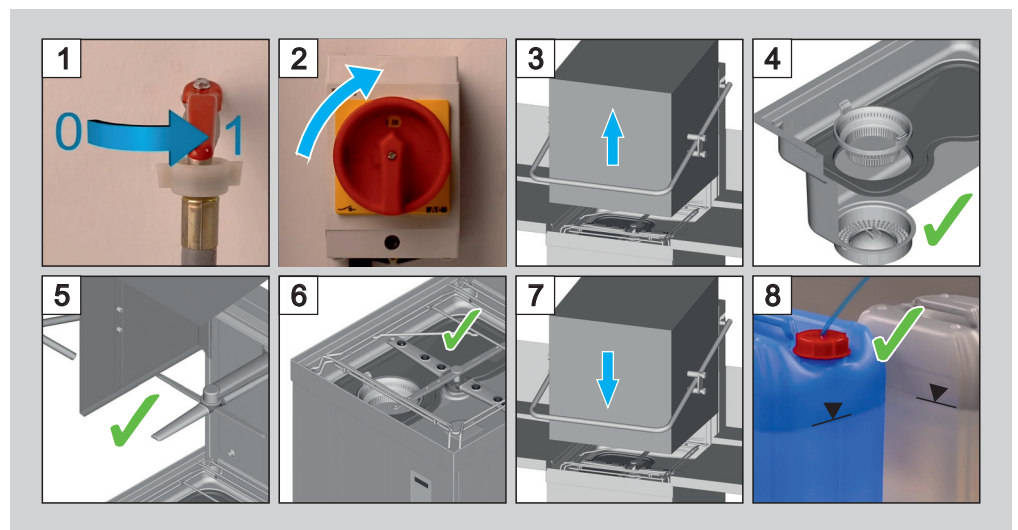

PROGRAMAR SERVICIO

Winterhalter Andina SAS
Calle 98 A 58 - 31, Bogotá
(1) 3819272
info@winterhalter.co
www.winterhalter.co

Antes de encender

Encender

Inicio del ciclo de lavado con arranque automático bajando la cúpula